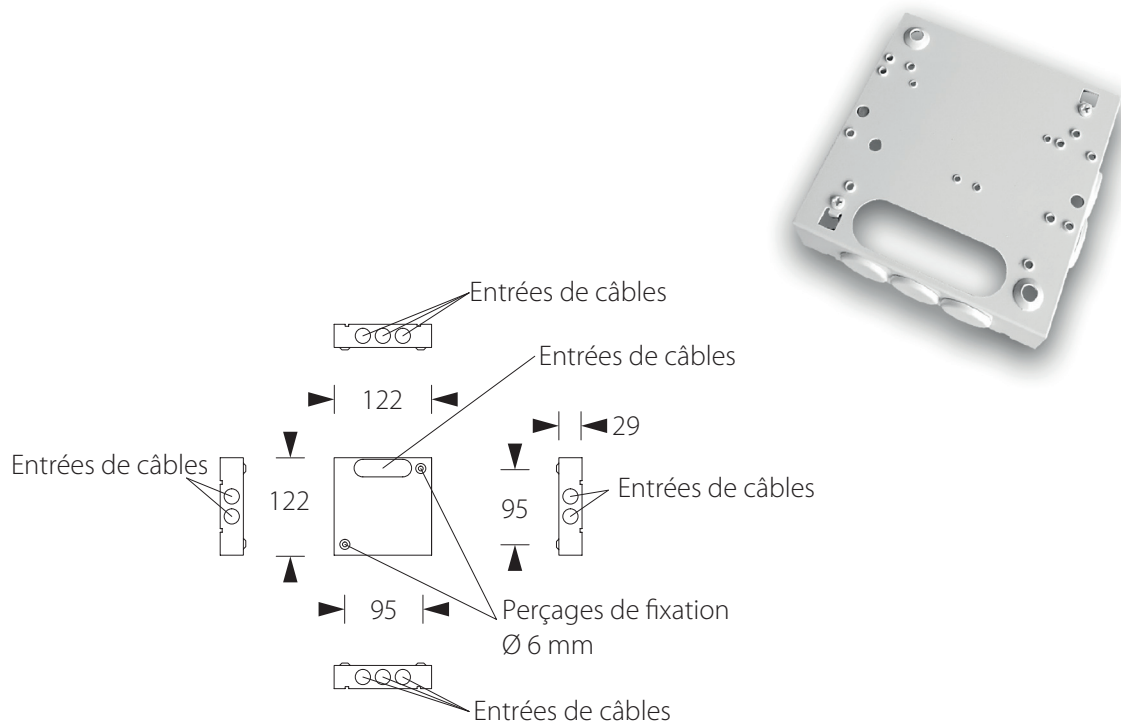

**Luminaires à LED**

**AB180/SOCLE**

Socle de montage pour les spots de la série AB180

**Descriptif et fonctionnement**

Socle de montage plat en tôle d'acier revêtu de blanc avec entrées de câbles latérales pour montage au plafond

Le socle doit être commandé séparément.

**Caractéristiques techniques**

Dimensions (LxHxP) : 122 x 32 x 122 mm  
Boîtier / Couleur: tôle d'acier / blanc

**Compatible**

- AB180/230C, AB180/230C/D, AB180/230C/E, AB180/230C/M, AB180/24C, AB180/CGC, AB180/PSC, AB180/PSAC.
- AB180/230L, AB180/230L/D, AB180/230L/E, AB180/230L/M, AB180/24L, AB180/CGL, AB180/PSL, AB180/PSAL.