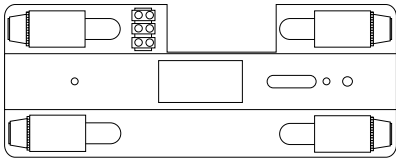

Support veilleuse

Descriptif et fonctionnement

Support veilleuse pour luminaire 8 W

Support avec 4 ampoules vertes permettant un éclairage permanent réduit

Compatible

AE8/S, SM8/S, SM8/PS, SM8/VS, SA8, SR8