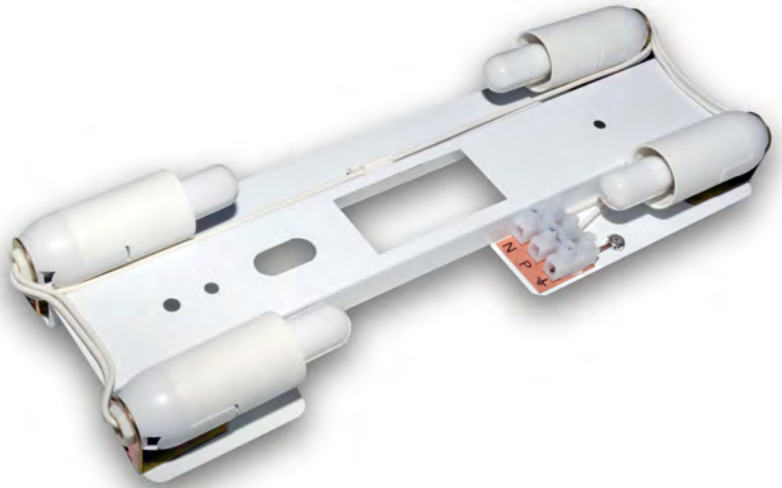

Support veilleuse

Descriptif et fonctionnement

Support veilleuse pour luminaire 8 W

Support avec 4 ampoules vertes permettant un éclairage permanent réduit

Compatible

AE8/S, SM8/S, SM8/PS, SM8/VS, SA8, SR8