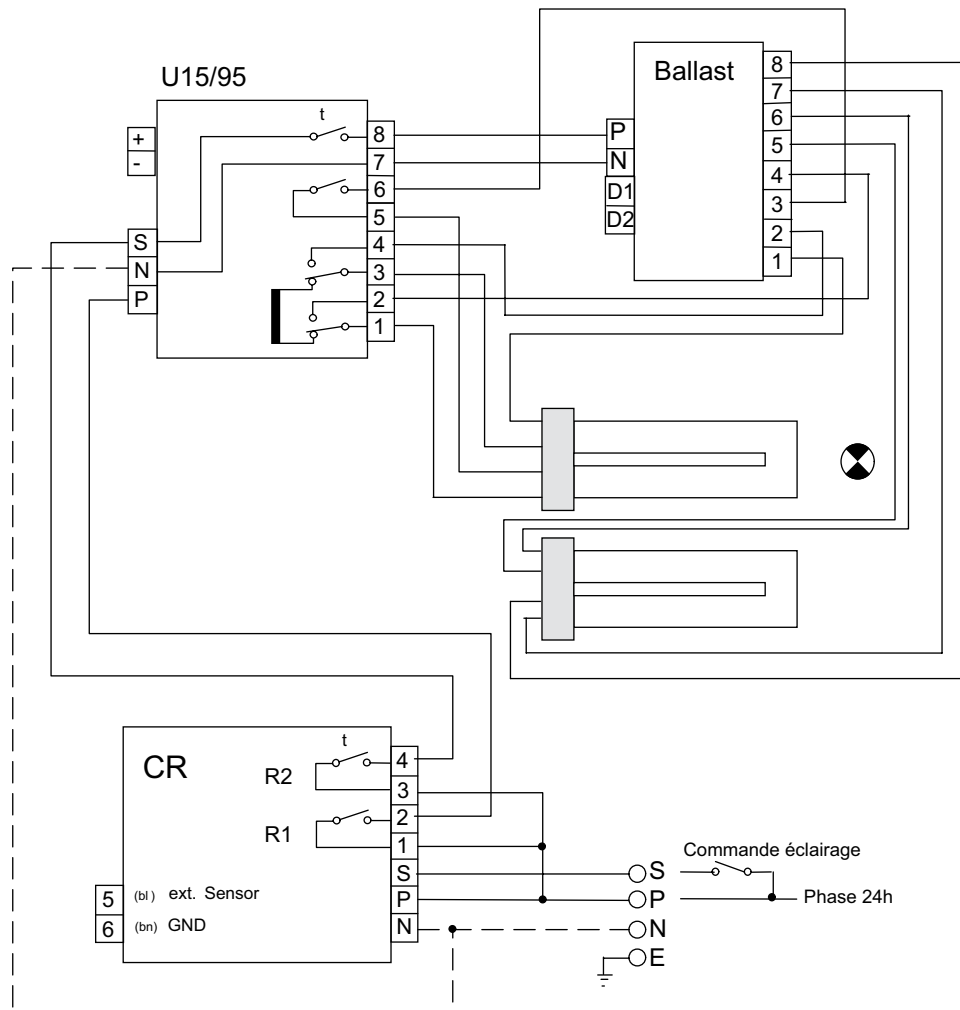

Schéma de câblage

U15/U95

Pour Ballast Tridonic PCA 2/26TCD Excel avec CR

- R2 on : Permanent EN
- R2 off : Permanent HORS
- R1 on : Secours HORS
- R1 off : Secours EN