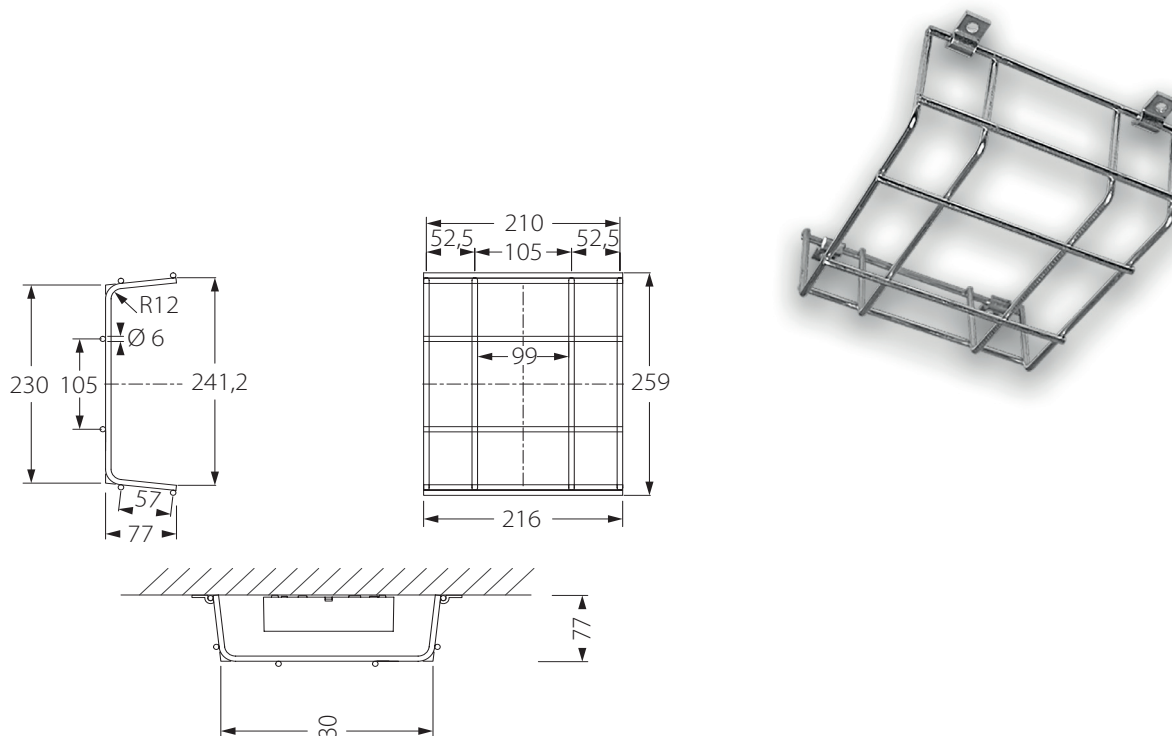

Luminaires à LED

AB125R/GRILLE

Grille de protection pour les spots de la série AB125R/...

Descriptif et fonctionnement

Grille de protection en acier galvanisé permettant d'éviter la détérioration des spots de la gamme AB125R.

Dimensions (LxHxP) : 216 x 259 x 77 mm
Matériau : acier galvanisé Ø 6 mm

Compatible

- AB125R/230C, AB125R/230C/E, AB125R/230C/M, AB125R/230C/T, AB125R/24C, AB125R/CGC, AB125R/PSAC, AB125R/PSC.
- AB125R/230L, AB125R/230L/E, AB125R/230L/M, AB125R/230L/T, AB125R/24L, AB125R/CGL, AB125R/PSAL, AB125R/PSL.