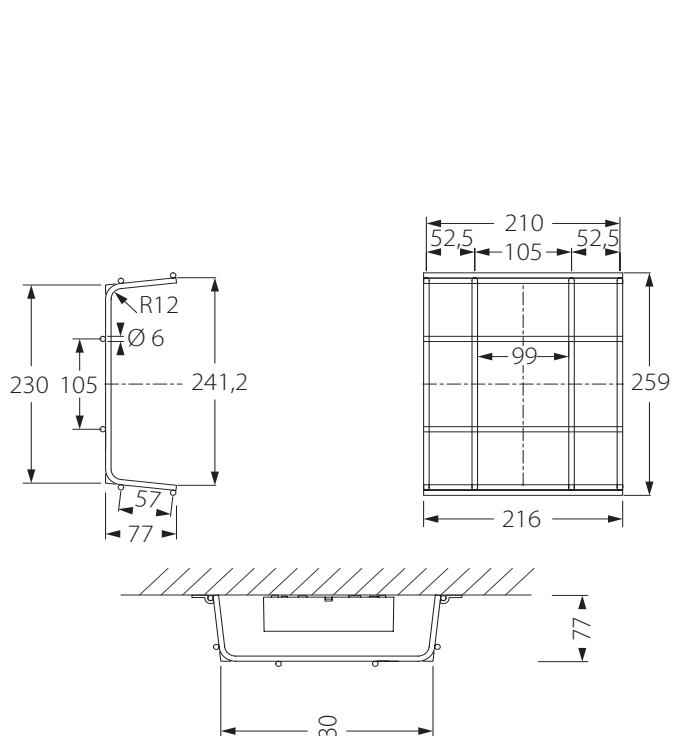

Luminaires à LED

AC/GRILLE

Grille de protection pour les spots de la série AC/...

Descriptif et fonctionnement

Grille de protection en acier galvanisé permettant d'éviter la détérioration des spots de la gamme AC.

Cet élément est particulièrement destiné aux salles de sport où le risque de chocs dus à des ballons est grand, mais également pour tous les sites où les luminaires sont exposés à la malveillance.

Caractéristiques techniques

Dimensions (LxHxP) : 216 x 259 x 77 mm
Matériau : acier galvanisé Ø 6 mm

Compatible

- AC/230C, AC/230C/D, AC/230C/E, AC/230C/M, AC/24C, AC/CGC, AC/PSAC, AC/PSC.
- AC/230L, AC/230L/D, AC/230L/E, AC/230L/M, AC/24L, AC/CGL, AC/PSAL, AC/PSL.