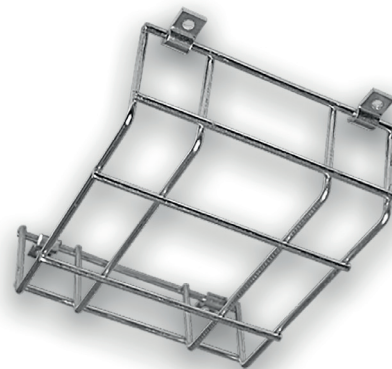

**Luminaires à LED**

**AC/GRILLE**

Grille de protection pour les spots de la série AC/...

**Descriptif et fonctionnement**

Grille de protection en acier galvanisé permettant d'éviter la détérioration des spots de la gamme AC.

Cet élément est particulièrement destiné aux salles de sport où le risque de chocs dus à des ballons est grand, mais également pour tous les sites où les luminaires sont exposés à la malveillance.

**Caractéristiques techniques**

Dimensions (LxHxP) : 216 x 259 x 77 mm  
Matériau : acier galvanisé Ø 6 mm

**Compatible**

- AC/230C, AC/230C/D, AC/230C/E, AC/230C/M, AC/24C, AC/CGC, AC/PSAC, AC/PSC.
- AC/230L, AC/230L/D, AC/230L/E, AC/230L/M, AC/24L, AC/CGL, AC/PSAL, AC/PSL.