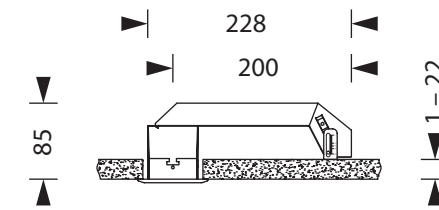

9. → 8. → 7. → 6.

Gehäuseausführung / Casing design / Configuration logement
239,5 x 90 x 79 mm

Achtung: Mindesteinbautiefe 110mm

Achtung! Bei Leuchtenausführung mit Rettungsweg-Optik die Lage des Fluchtweges beim Einsetzen der Leuchte beachten! Siehe roten Aufkleber in Leuchte.

Attention! Make sure to observe the correct directionality in regards to the escape route, when mounting lamps with emergency exit optic! See red instruction label inside luminaire.

Attention! Sur les modèles de lampes avec marquage d'issue de secours, respecter la position de l'issue de secours lors de l'installation de la lampe ! Voir l'autocollant rouge dans la lampe.