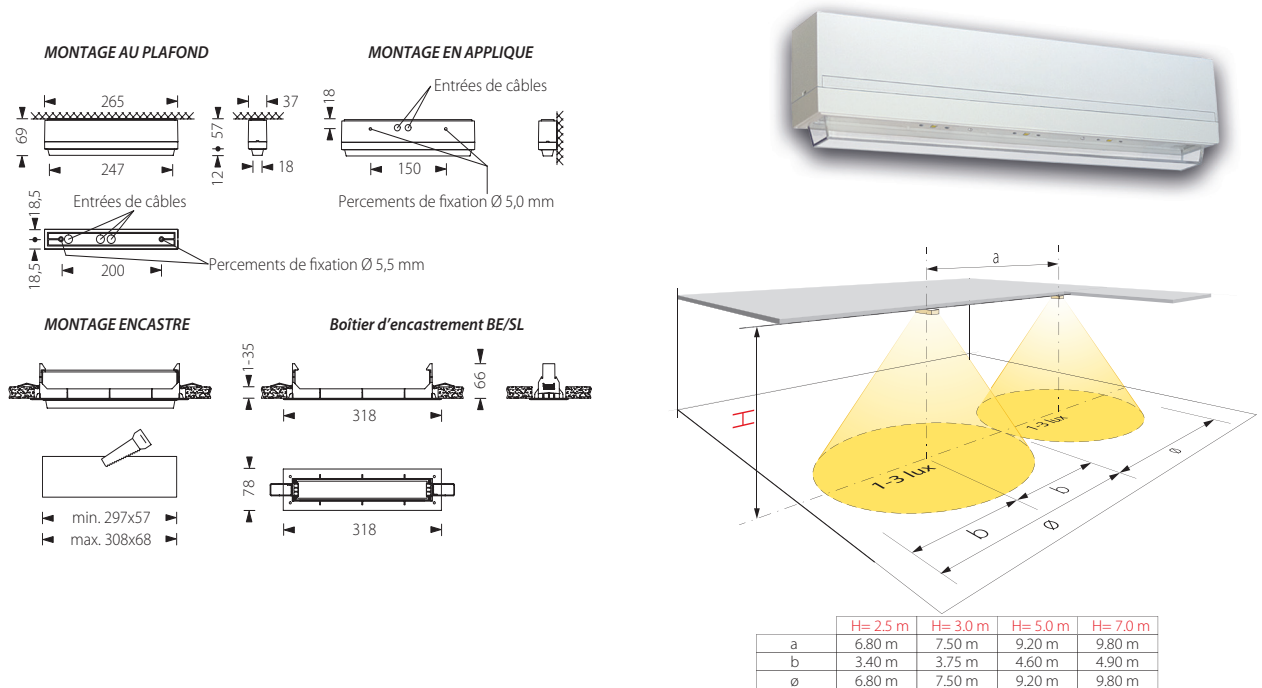

Luminaire d'ambiance secours

SL3/230C

Luminaire d'ambiance compact pour armoire d'énergie 230 VAC

Descriptif et fonctionnement

Luminaire d'ambiance compact pour montage au plafond, en applique ou encastré. Eclairé par une série de LED à haut rendement lumineux, cet appareil génère un faisceau de lumière circulaire.

Alimenté par une armoire d'énergie APG 230 VAC, cet appareil est prévu pour être utilisé comme luminaire d'ambiance secours ou permanent-secours.

Caractéristiques techniques

Alimentation :	230 VAC 50 Hz
Source lumineuse :	LED-bar haute puissance 2 W
Flux lumineux :	240 lm
Durée de vie des LED :	environ 50'000 heures
Consommation :	5,5 VA
Alimentation de secours :	par armoire d'énergie 230 VAC
Autonomie :	selon armoire d'énergie (min. 1 heure)
Durée de charge :	selon armoire d'énergie
Température de fonct. :	-10 °C à +40 °C
Boîtier :	polycarbonate blanc
Verrine :	polycarbonate transparent
Dimensions (LxHxP) :	264 x 69 x 37 mm
Raccordement (Ø max.) :	2 x 2,5 mm ²
En option :	Boîtier d'encastrement BE/SL
Classe de protection :	IP43
Indice de résist. aux chocs :	IK04
Normes :	DIN EN 60598-1/2-22 et DIN EN 1838, DIN VDE 0108-100 et DIN 50172