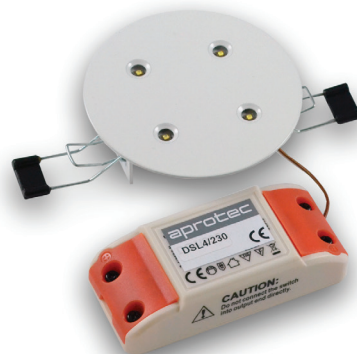

**Luminaires à LED**

**DSL4/230**

**Spot encastré pour armoire d'énergie 230 VAC**

Dimensions spot(ØxH) : 80 x 33 mm

Dimensions module à encastrer (LxHxP) : 85 x 23 x 38 mm

**Descriptif et fonctionnement**

- Spot à 4 LED grande puissance (140 lumen par LED), longue durée de vie ~50'000 heures
- Spot à encastrer diamètre 80 mm
- Encombrement faible en hauteur
- Thermolaqué blanc

**Caractéristiques techniques**

Alimentation :	230 VAC 50 Hz
Source lumineuse :	4 LED haute puissance de 140 lm
Flux lumineux :	560 lm
Durée de vie des LED :	environ 50'000 heures
Consommation :	14 VA
Alimentation de secours :	par armoire d'énergie 230 VAC
Autonomie :	selon armoire d'énergie (min. 1 heure)
Durée de charge :	selon armoire d'énergie
Température de fonct. :	+5 °C à +45 °C
Dimensions (ØxH) :	80 x 33 mm
Encastrement Ø de perçage :	Ø 70 mm (dans les plafonds métalliques Ø 65 mm)
Dimensions de l'électronique de secours :	85 x 23 x 38 mm (LxHxP)
Boîtier / Couleur :	métallique / thermolaqué blanc (RAL 9016)
Raccordement (Ø max.) :	3 x 1,5 mm <sup>2</sup>
Poids :	0,2 kg
En option :	couleurs RAL
Classe de protection :	IP20
Normes :	DIN EN 60598-1