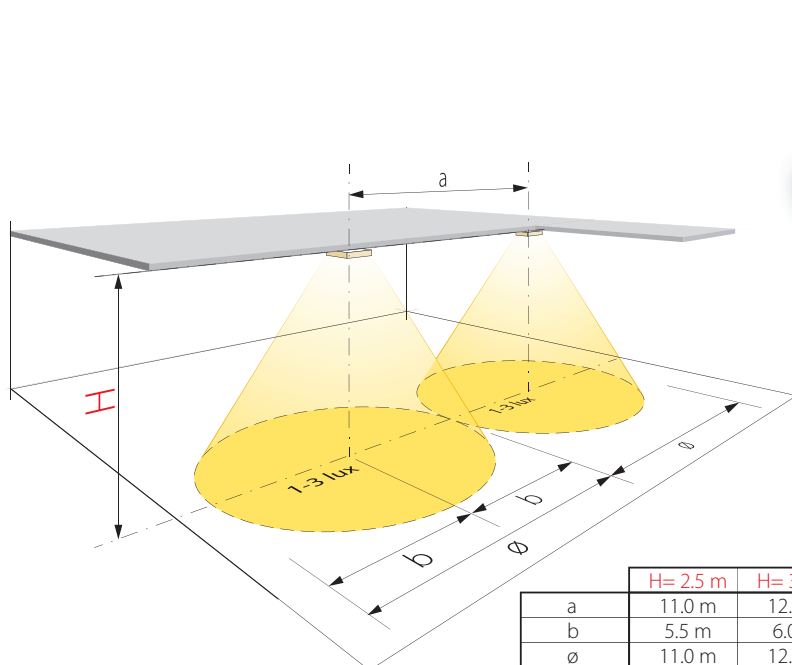

**Luminaires à LED**

**DSL4/230**

**Spot encastré pour armoire d'énergie 230 VAC**

Dimensions spot(ØxH) : 80 x 33 mm

Dimensions module à encastrer (LxHxP) : 85 x 23 x 38 mm

**Descriptif et fonctionnement**

- Spot à 4 LED grande puissance (140 lumen par LED), longue durée de vie ~50'000 heures
- Spot à encastrer diamètre 80 mm
- Encombrement faible en hauteur
- Thermolaqué blanc

**Caractéristiques techniques**

Alimentation :	230 VAC 50 Hz
Source lumineuse :	4 LED haute puissance de 140 lm
Flux lumineux :	560 lm
Durée de vie des LED :	environ 50'000 heures
Consommation :	14 VA
Alimentation de secours :	par armoire d'énergie 230 VAC
Autonomie :	selon armoire d'énergie (min. 1 heure)
Durée de charge :	selon armoire d'énergie
Température de fonct. :	+5 °C à +45 °C
Dimensions (ØxH) :	80 x 33 mm
Encastrement Ø de perçage :	Ø 70 mm (dans les plafonds métalliques Ø 65 mm)
Dimensions de l'électronique de secours :	85 x 23 x 38 mm (LxHxP)
Boîtier / Couleur :	métallique / thermolaqué blanc (RAL 9016)
Raccordement (Ø max.) :	3 x 1,5 mm <sup>2</sup>
Poids :	0,2 kg
En option :	couleurs RAL
Classe de protection :	IP20
Normes :	DIN EN 60598-1