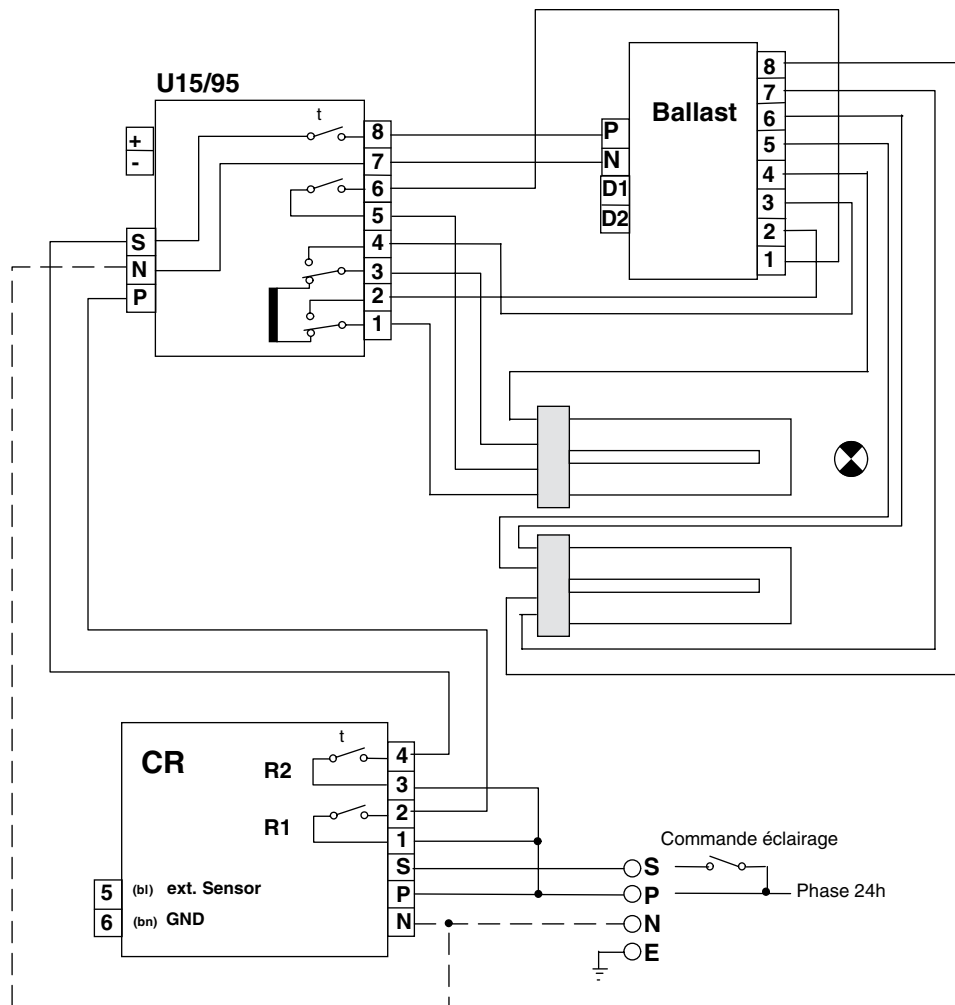

Schéma de câblage

U15/U95

Pour Ballast Tridonic PCA 2/18 TC DEL avec CR

- R2 on : Permanent EN
- R2 off : Permanent HORS

- R1 on : Secours HORS
- R1 off : Secours EN