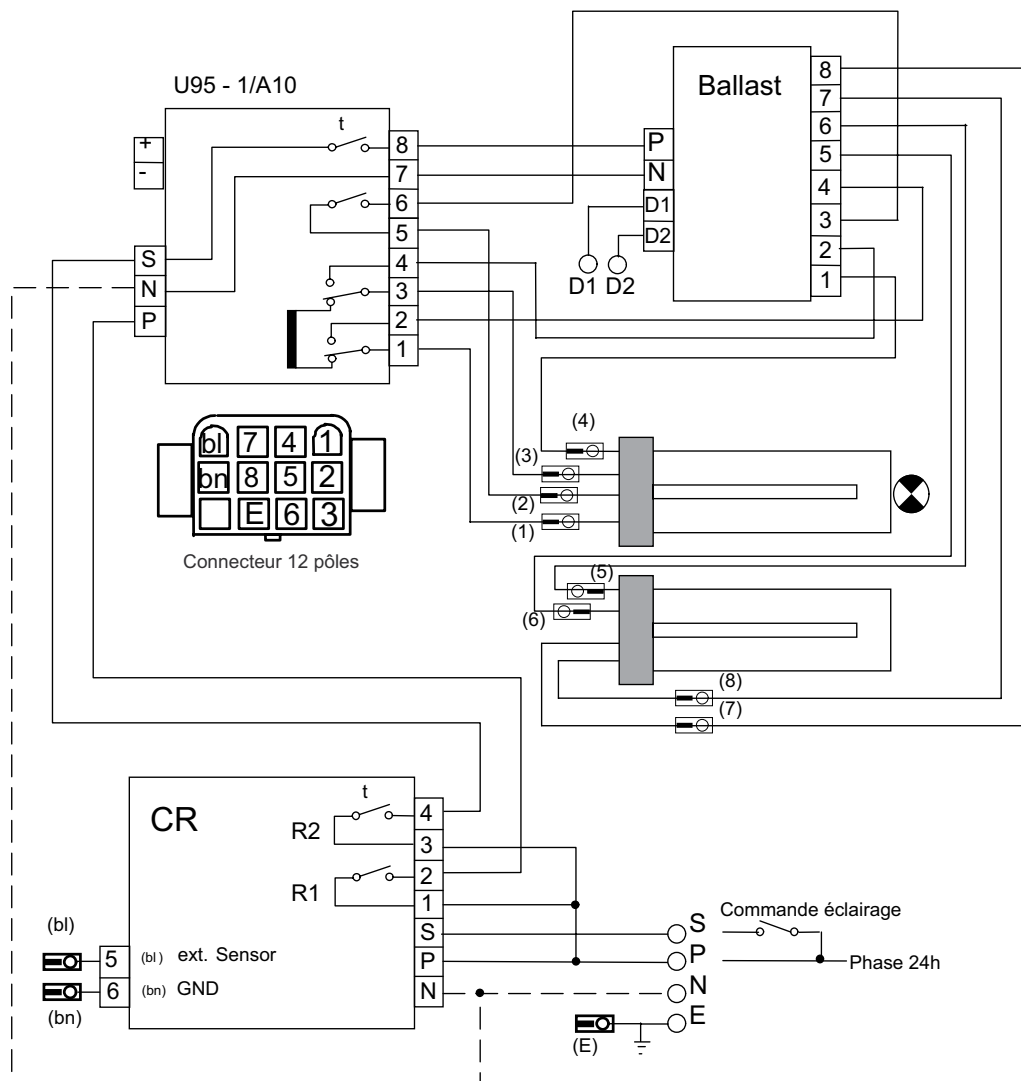

Schéma de câblage

U95

Pour Ballast Tridonic PCA 2/24TCL Excel avec CR

- R2 on : Permanent EN
- R2 off : Permanent HORS
- R1 on : Secours HORS
- R1 off : Secours EN