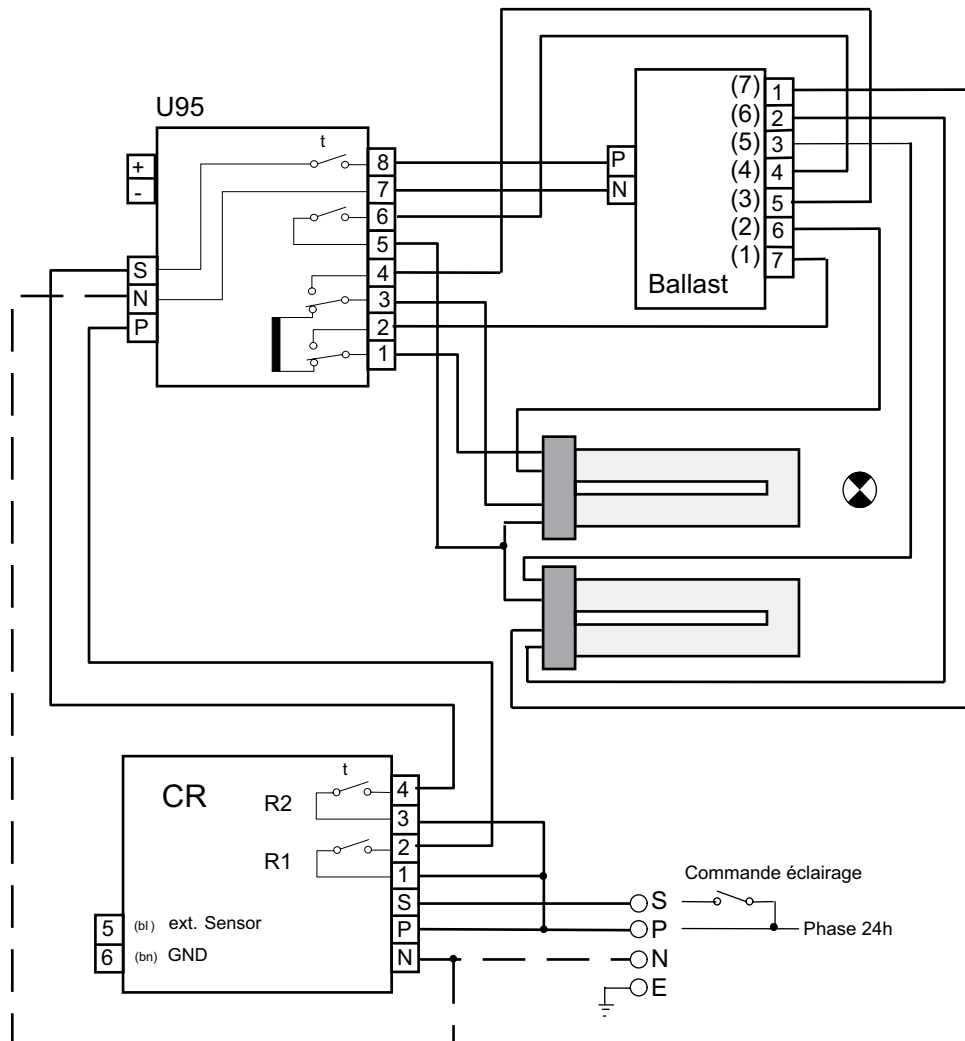

Schéma de câblage

U95

Pour Ballast Vossloh ELX 255-429 2/55 TCL avec CR

- R2 on : Permanent EN
- R2 off : Permanent HORS
- R1 on : Secours HORS
- R1 off : Secours EN