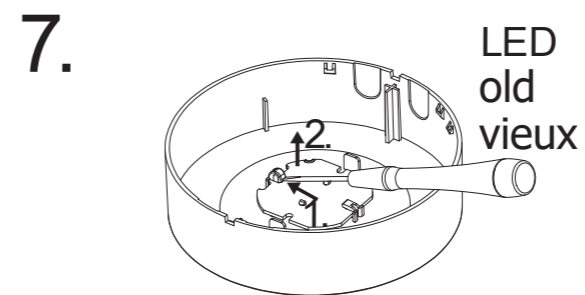

Art.-Nr./Item no./N° d'Art. 670571-V01

Flächen-/ Fluchtwegoptik – Wide area / Escape route optic
À optique de chemin de fuite / à optique de surface

Tiefstrahloptik – Hall downlight / À optique grande hauteur

5LX

Achtung! Bei Leuchtausführung mit Rettungsweg-Optik die Lage des Fluchtweges beachten! Siehe roten Aufkleber in Leuchte.

Attention! Make sure to observe the correct directionality in regards to the escape route, when mounting lamps with emergency exit optic! See red instruction label inside luminaire.

Attention! Sur les modèles de lampes avec marquage d'issue de secours, respecter la position de l'issue de secours ! Voir l'autocollant rouge dans la lampe.