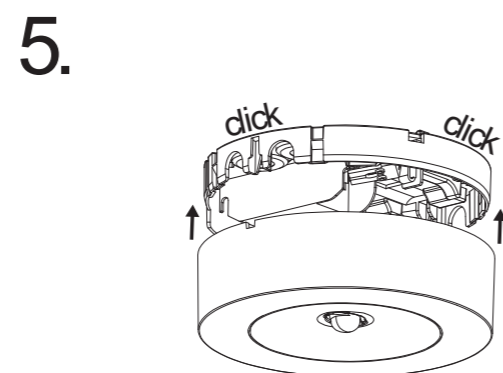

Art.-Nr./Item no./N° d'Art. 670571-V01

Flächen-/ Fluchtwegoptik – Wide area / Escape route optic
À optique de chemin de fuite / à optique de surface

Tiefstrahloptik – Hall downlight / À optique grande hauteur

5LX

Achtung! Bei Leuchtausführung mit Rettungsweg-Optik die Lage des Fluchtweges beachten! Siehe roten Aufkleber in Leuchte.

Attention! Make sure to observe the correct directionality in regards to the escape route, when mounting lamps with emergency exit optic! See red instruction label inside luminaire.

Attention! Sur les modèles de lampes avec marquage d'issue de secours, respecter la position de l'issue de secours ! Voir l'autocollant rouge dans la lampe.