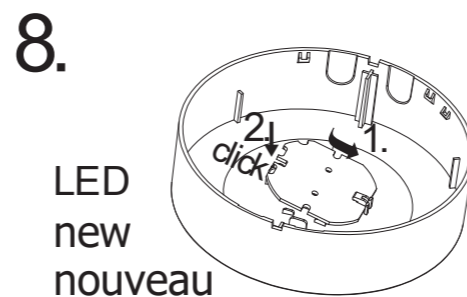

Art.-Nr./Item no./N° d'Art. 670571-V01

Flächen-/ Fluchtwegoptik – Wide area / Escape route optic
À optique de chemin de fuite / à optique de surface

Tiefstrahloptik – Hall downlight / À optique grande hauteur

5LX

Achtung! Bei Leuchtausführung mit Rettungsweg-Optik die Lage des Fluchtweges beachten! Siehe roten Aufkleber in Leuchte.

Attention! Make sure to observe the correct directionality in regards to the escape route, when mounting lamps with emergency exit optic! See red instruction label inside luminaire.

Attention! Sur les modèles de lampes avec marquage d'issue de secours, respecter la position de l'issue de secours ! Voir l'autocollant rouge dans la lampe.