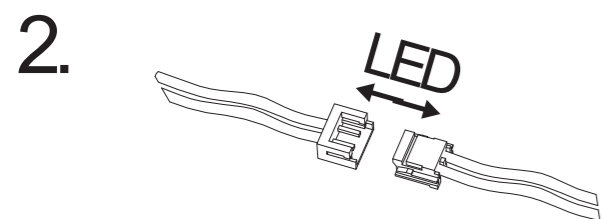

Art.-Nr./Item no./N° d'Art. 670571-V01

Flächen-/ Fluchtwegoptik – Wide area / Escape route optic
À optique de chemin de fuite / à optique de surface

Tiefstrahloptik – Hall downlight / À optique grande hauteur

5LX

Achtung! Bei Leuchtausführung mit Rettungsweg-Optik die Lage des Fluchtweges beachten! Siehe roten Aufkleber in Leuchte.

Attention! Make sure to observe the correct directionality in regards to the escape route, when mounting lamps with emergency exit optic! See red instruction label inside luminaire.

Attention! Sur les modèles de lampes avec marquage d'issue de secours, respecter la position de l'issue de secours ! Voir l'autocollant rouge dans la lampe.