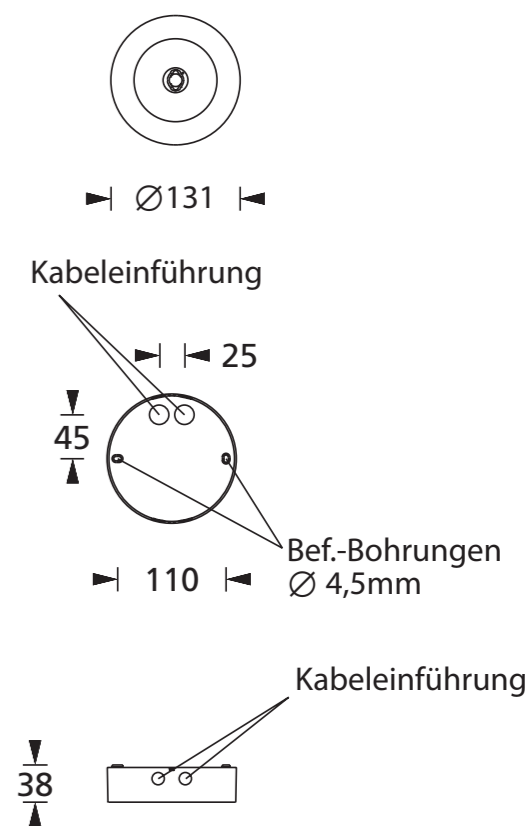

Art.-Nr./Item no./N° d'Art. 670571-V01

Flächen-/ Fluchtwegoptik – Wide area / Escape route optic
À optique de chemin de fuite / à optique de surface

Tiefstrahloptik – Hall downlight / À optique grande hauteur

5LX

Achtung! Bei Leuchtausführung mit Rettungsweg-Optik die Lage des Fluchtweges beachten! Siehe roten Aufkleber in Leuchte.

Attention! Make sure to observe the correct directionality in regards to the escape route, when mounting lamps with emergency exit optic! See red instruction label inside luminaire.

Attention! Sur les modèles de lampes avec marquage d'issue de secours, respecter la position de l'issue de secours ! Voir l'autocollant rouge dans la lampe.