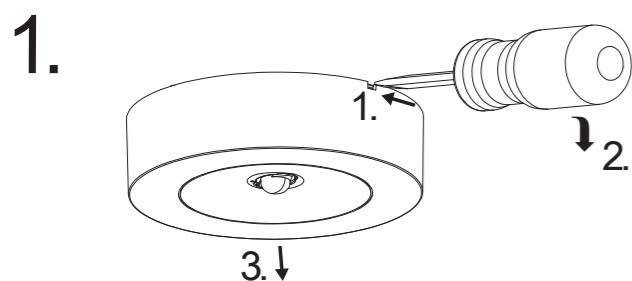

Art.-Nr./Item no./N° d'Art. 670571-V01

Flächen-/ Fluchtwegoptik – Wide area / Escape route optic
À optique de chemin de fuite / à optique de surface

Tiefstrahloptik – Hall downlight / À optique grande hauteur

5LX

Achtung! Bei Leuchtausführung mit Rettungsweg-Optik die Lage des Fluchtweges beachten! Siehe roten Aufkleber in Leuchte.

Attention! Make sure to observe the correct directionality in regards to the escape route, when mounting lamps with emergency exit optic! See red instruction label inside luminaire.

Attention! Sur les modèles de lampes avec marquage d'issue de secours, respecter la position de l'issue de secours ! Voir l'autocollant rouge dans la lampe.