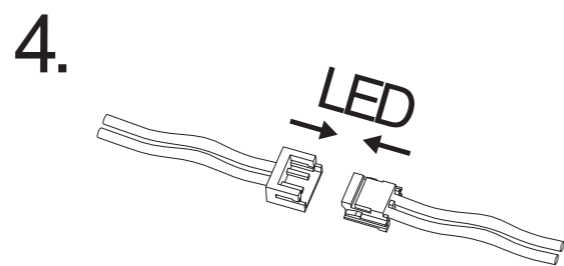

Art.-Nr./Item no./N° d'Art. 670571-V01

Flächen-/ Fluchtwegoptik – Wide area / Escape route optic
À optique de chemin de fuite / à optique de surface

Tiefstrahloptik – Hall downlight / À optique grande hauteur

5LX

Achtung! Bei Leuchtausführung mit Rettungsweg-Optik die Lage des Fluchtweges beachten! Siehe roten Aufkleber in Leuchte.

Attention! Make sure to observe the correct directionality in regards to the escape route, when mounting lamps with emergency exit optic! See red instruction label inside luminaire.

Attention! Sur les modèles de lampes avec marquage d'issue de secours, respecter la position de l'issue de secours ! Voir l'autocollant rouge dans la lampe.