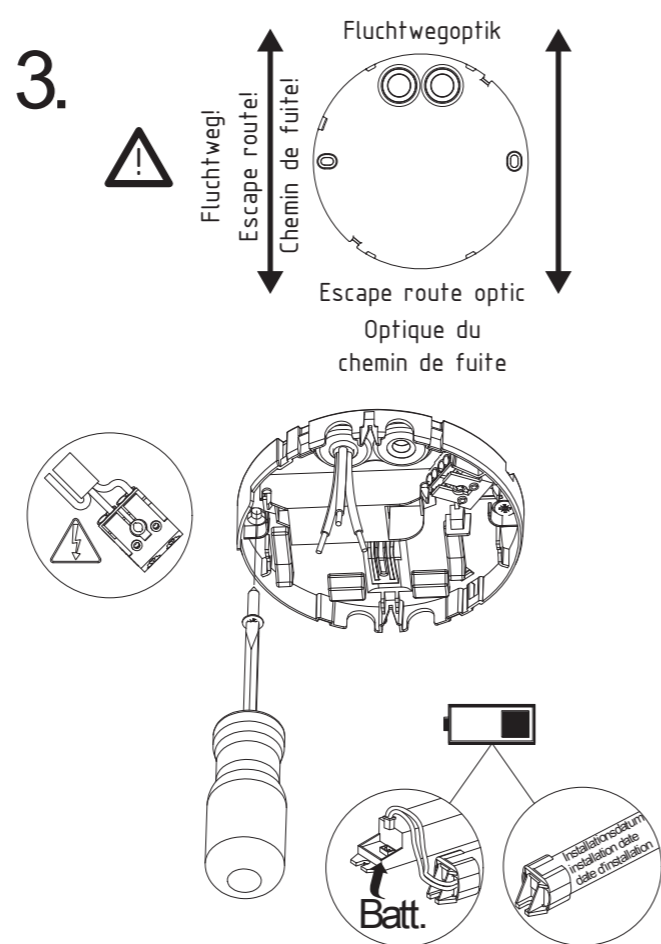

Art.-Nr./Item no./N° d'Art. 670571-V01

Flächen-/ Fluchtwegoptik – Wide area / Escape route optic
À optique de chemin de fuite / à optique de surface

Tiefstrahloptik – Hall downlight / À optique grande hauteur

5LX

Achtung! Bei Leuchtausführung mit Rettungsweg-Optik die Lage des Fluchtweges beachten! Siehe roten Aufkleber in Leuchte.

Attention! Make sure to observe the correct directionality in regards to the escape route, when mounting lamps with emergency exit optic! See red instruction label inside luminaire.

Attention! Sur les modèles de lampes avec marquage d'issue de secours, respecter la position de l'issue de secours ! Voir l'autocollant rouge dans la lampe.