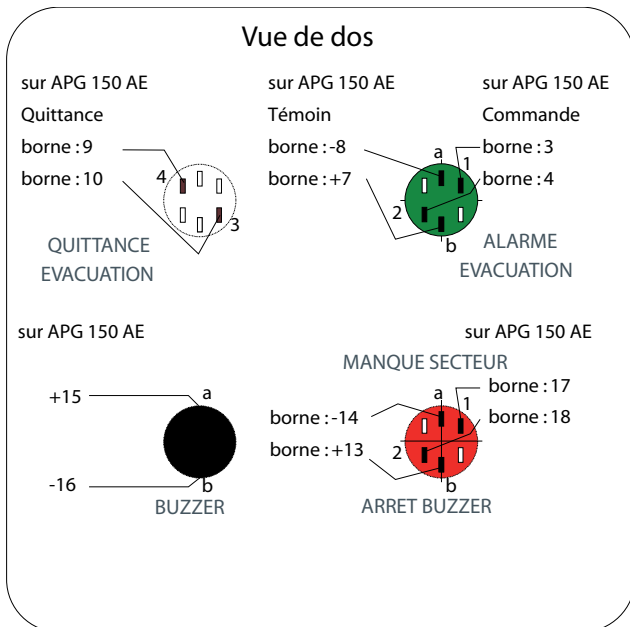

**Sonorisation - Evacuation**

**APG24/150BC**

**Boîtier de commande**

**Descriptif et fonctionnement**

Boîtier de commande

Platine de commande pour APG alarme - évacuation comprenant:

- 1 touche «alarme évacuation»
- 1 touche «arrêt buzzer»
- 1 touche «quittance évacuation»
- 1 lampe «manque secteur»
- 1 buzzer

**Caractéristiques techniques**

Dimensions (LxHxP): 135 x 135 x 70 mm  
Raccordement : 12 x 0.8 mm<sup>2</sup> NO FLAM